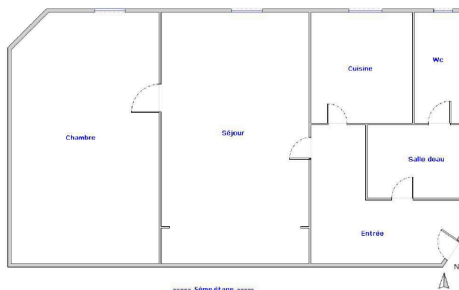

**EXCEPTIONNEL**

Réf. : 535

Biens d'occasion

21, rue du  
champ de  
l'alouette  
Paris - 75013

- T2
- 5<sup>ème</sup> étage
- 47 M2
- Cave

**Prix FAI**

**498.200 €**

Au cœur du quartier Croulebarbe dans le 13<sup>ème</sup> arrondissement.