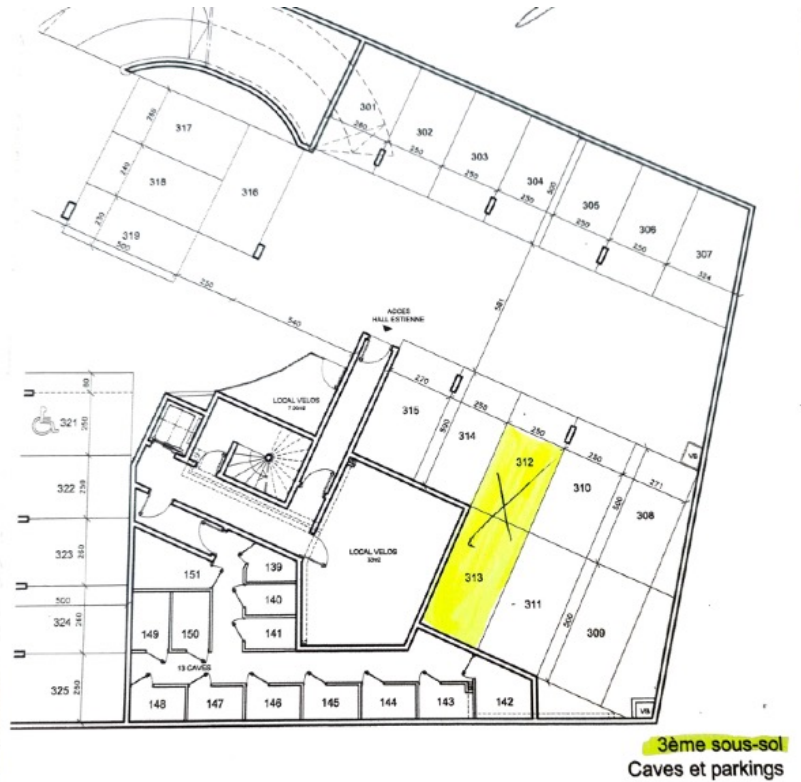

# PARKING DOUBLE

Réf. : 564

10-12, rue  
champs de  
l'alouette, Paris  
13ème

- Parking double
- 3<sup>ème</sup> sous-sol
- Accès sécurisé
- Porte basculante
- Badge

**Prix FAI**

**44.000 €**