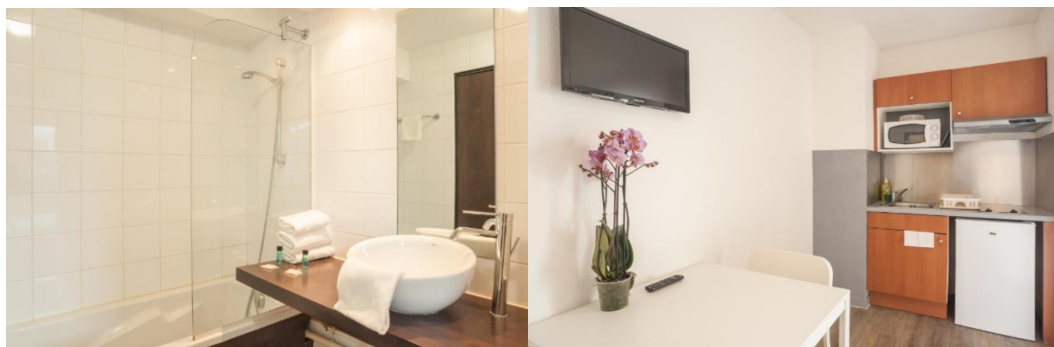

Tous desservis par un ascenseur, les studios et les appartements comprennent une télévision par satellite à écran plat, une kitchenette, un plateau/bouilloire et une salle de bains privative.

Le City Résidence Chelles se trouve à 15 minutes à pied de la gare RER de Chelles-Gournay, qui vous permettra de rejoindre la gare de Paris Saint-Lazare en 30 minutes.

**55,57 avenue
François
Mitterrand à
Chelles (77400)**

- studio
- 17m²
- 6^{ème} étage

Documents annexes sur demande

Exploitation par le groupe Pierreval qui a pour métier la promotion immobilière créé en 1993
Développement du gestion avec services en 2008. Aujourd'hui 16 résidence en cours d'exploitation soit 3.800 lits