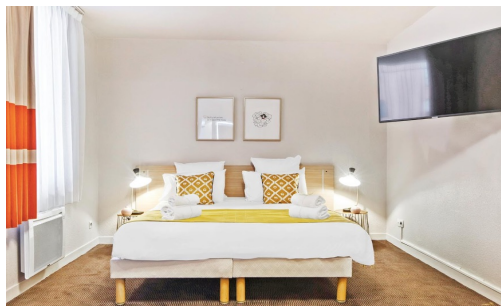

Les services de la résidence

Services offerts :

- Parking
- WIFI
- Réception

Services en option :

- Laverie
- Ménage
- Parking souterrain
- Animaux acceptés

Studio de
18,42m² au
6^{ème} étage
DPE en cours

Gestionnaire
Appart-City