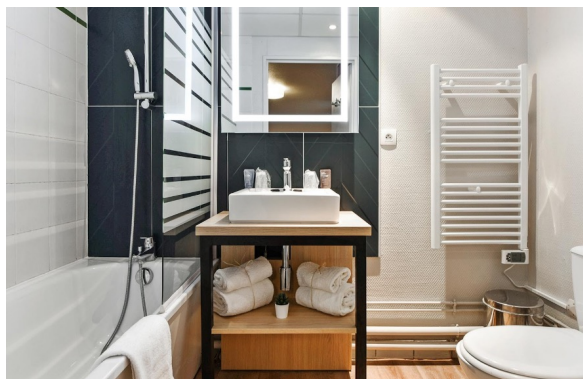

Les services de la résidence

Services offerts :

- Parking
- WIFI
- Réception

Services en option :

- Laverie
- Ménage
- Parking souterrain
- Animaux acceptés

Studio de
18,42m² au
6^{ème} étage
DPE en cours

Gestionnaire
Appart-City