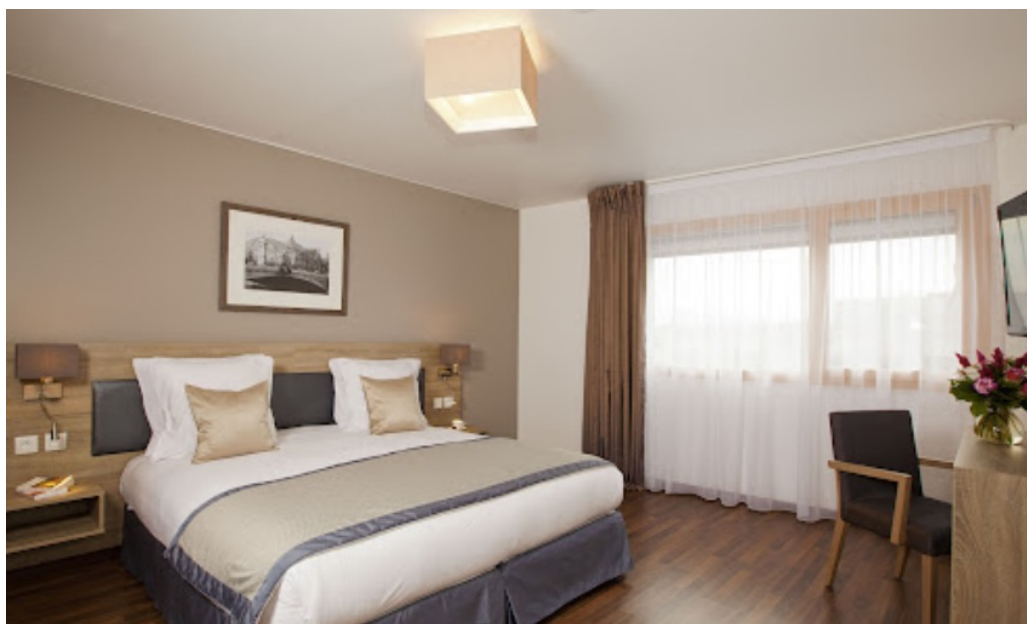

22_24 rue du
Passeur de
Boulogne à Issy
les Moulineaux
(92130)

Studio 1er étage
de 25m²

DPE en cours

Gestionnaire
RESIDE
ETUDES

Tarifs

- Exploitation de la résidence
  - Bail commercial en tacite prolongation depuis le 30/10/2022

Prix	TVA S/commission	TOTAL FAI
206.250 €	3.750 €	210.000 €

Loyer	Rentabilité	Prévisionnel Charges	Prévisionnel Taxe Foncière
8.811,48€	4,27 %	105€	362 €

Documents annexes sur demande